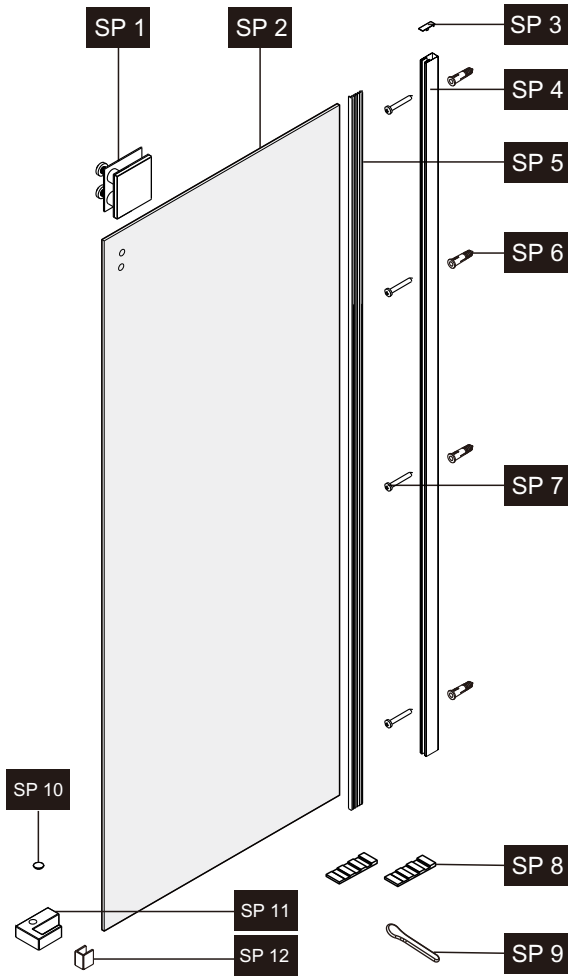

LSRAXF

Sizes	700	750	800	900	1000
A	675~690	725~740	775~790	875~890	975~990

Code	Draw	Quantity	700	750	800	900	1000
1		1	46.7X36.5X10	46.7X36.5X10	46.7X36.5X10	46.7X36.5X10	46.7X36.5X10
2		1	2100X663X8	2100X713X8	2100X763X8	2100X863X8	2100X963X8
3		1	40X20	40X20	40X20	40X20	40X20
4		1	2100	2100	2100	2100	2100
5		1	2100	2100	2100	2100	2100
6		4	Ø6	Ø6	Ø6	Ø6	Ø6
7		4	ST4X40	ST4X40	ST4X40	ST4X40	ST4X40
8		2	42X15X5.5	42X15X5.5	42X15X5.5	42X15X5.5	42X15X5.5
9		1	35X136	35X136	35X136	35X136	35X136
10		2	Ø8.7	Ø8.7	Ø8.7	Ø8.7	Ø8.7
11		1	26X28X12	26X28X12	26X28X12	26X28X12	26X28X12
12		1	12X12X12	12X12X12	12X12X12	12X12X12	12X12X12