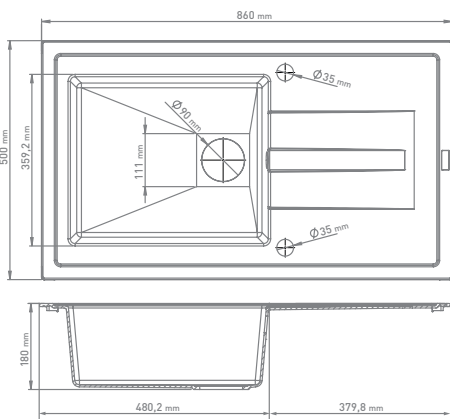

MOLTO

Omschrijving / Description

INBOUWSPOELTAFEL - 1 BAK - 1,5 BAK - 2 BAK / ÉVIER À ENCASTRER - 1 BAC - 1,5 BAC - 2 BAC

- mineralen + polyesterhars
- inclusief afvoerplug en overloopset
- omkeerbaar
- + handleiding

- *minéraux + résine polyester*
- *bonde et trop-plein inclus*
- *réversible*
- *+ notice*

wit / blanc**

taupe /
taupe*

jasmijn /
jasmijn**

beton grijs /
gris beton**

zwart grafiet /
noir graphite**

* op bestelling / sur commande

** op voorraad / en stock

1 BAK - 1 BAC

2 BAK - 2 BAC