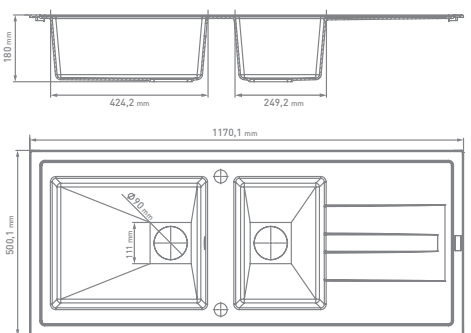

MOLTO

Omschrijving / Description

INBOUWSPOELTAFEL - 1 BAK - 1,5 BAK - 2 BAK / ÉVIER À ENCASTRER - 1 BAC - 1,5 BAC - 2 BAC

- mineralen + polyesterhars
- inclusief afvoerplug en overloopset
- omkeerbaar
- + handleiding

- *minéraux + résine polyester*
- *bonde et trop-plein inclus*
- *réversible*
- *+ notice*

wit / blanc**

taupe /
taupe*

jasmijn /
jasmijn**

beton grijs /
gris beton**

zwart grafiet /
noir graphite**

* op bestelling / sur commande

** op voorraad / en stock

2 BAK - 2 BAC