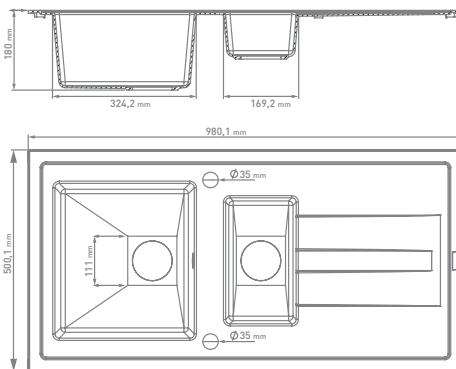

\* op bestelling / sur commande

\*\* op voorraad / en stock

1 BAK - 1 BAC

1,5 BAK - 1,5 BAC

2 BAK - 2 BAC

sku	bak / bac	kleur / couleur	afmetingen / dimensions	breedte vanaf / largeur à partir de	garantie	barcode
250560	1	 wit / blanc	860 x 500 x 180 mm	vanaf 50 cm breedte à partir de 50 cm de largeur	5 jaar 5 ans	 5 400222 505607
250563	1	 jasmijn / jasmin	860 x 500 x 180 mm	vanaf 50 cm breedte à partir de 50 cm de largeur	5 jaar 5 ans	 5 400222 505638
250566	1	 beton grijs / gris beton	860 x 500 x 180 mm	vanaf 50 cm breedte à partir de 50 cm de largeur	5 jaar 5 ans	 5 400222 505669
250569	1	 zwart grafiet / noir graphite	860 x 500 x 180 mm	vanaf 50 cm breedte à partir de 50 cm de largeur	5 jaar 5 ans	 5 400222 505690
250572	1	 taupe / taupe	860 x 500 x 180 mm	vanaf 50 cm breedte à partir de 50 cm de largeur	5 jaar 5 ans	 5 400222 505720
250561	1,5	 wit / blanc	980 x 500 x 180 mm	vanaf 80 cm breedte à partir de 80 cm de largeur	5 jaar 5 ans	 5 400222 505614
250564	1,5	 jasmijn / jasmin	980 x 500 x 180 mm	vanaf 80 cm breedte à partir de 80 cm de largeur	5 jaar 5 ans	 5 400222 505645
250567	1,5	 beton grijs / gris beton	980 x 500 x 180 mm	vanaf 80 cm breedte à partir de 80 cm de largeur	5 jaar 5 ans	 5 400222 505676
250570	1,5	 zwart grafiet / noir graphite	980 x 500 x 180 mm	vanaf 80 cm breedte à partir de 80 cm de largeur	5 jaar 5 ans	 5 400222 505706
250573	1,5	 taupe / taupe	980 x 500 x 180 mm	vanaf 80 cm breedte à partir de 80 cm de largeur	5 jaar 5 ans	 5 400222 505737